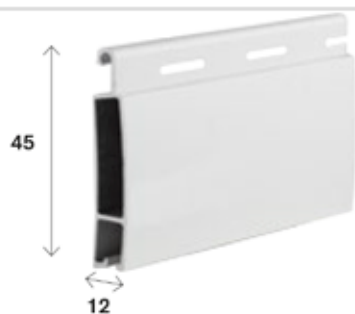

### TALS/01 SECUR NOVA

Descrizione	Colore
<b>Profilo alluminio estruso</b> <b>Peso per ml gr 364 ca.</b> <b>Peso per mq kg 8 ca.</b> <b>Stecche per mq n° 22</b> <b>Massimo impiego consigliato ml 4,80</b> <b>Spessore alluminio mm 1 ca.</b>	Tinta Unita

### TALS/02 SECUR MIDI

Descrizione	Colore
<b>Profilo alluminio estruso</b> <b>Peso per ml gr 244 ca.</b> <b>Peso per mq kg 9 ca.</b> <b>Stecche per mq n° 37</b> <b>Massimo impiego consigliato ml 4,80</b> <b>Spessore alluminio mm 1 ca.</b>	Tinta Unita