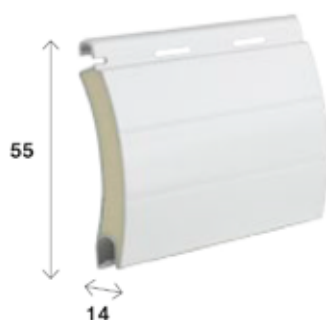

TALI/05 INTER NOVA

Descrizione	Colore
Profilo alluminio con poliuretano espanso ecologico Peso per ml gr 131 ca. Peso per mq kg 2,9 ca. Stecche per mq n° 22 Massimo impiego consigliato ml 3,20 Spessore nastro preverniciato mm 0,33 ca.	Tinta Unita Tinta Legno Tinta Raffaello

• Avvolgibili in Alluminio

TALP/08 PROFIL NOVA

Descrizione	Colore
Profilo alluminio con poliuretano espanso ecologico Peso per ml gr 130 ca. Peso per mq kg 3,2 ca. Stecche per mq n° 25 Massimo impiego consigliato ml 3,30 Spessore nastro preverniciato mm 0,33 ca.	Tinta Unita Tinta Legno Tinta Raffaello

TALM/07 MINI NOVA

Descrizione	Colore
Profilo alluminio con poliuretano espanso ecologico Peso per ml gr 106 ca. Peso per mq kg 2,9 ca. Stecche per mq n° 27 Massimo impiego consigliato ml 2,50 Spessore nastro preverniciato mm 0,30 ca.	Tinta Unita Tinta Legno