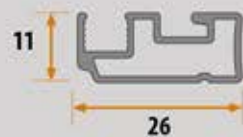

- 1 Profilo telaio
- 2 Tondino
- 3 Squadretta a "L"
- 4 Squadretta a "T"
- 5 Spazzolino perimetrale con biadesivo
- 6 Calamita

REGOLAZIONI:

APPLICAZIONE CONSIGLIATA:
Porta e finestra

COLORI ACCESSORI IN PLASTICA

Bianco

Avorio

Bronzo

Grigio

Profilo Telaio

PORTINA PER ANIMALI

FISSAGGIO MAGNETICO

FISSAGGIO CON SQUADRETTE