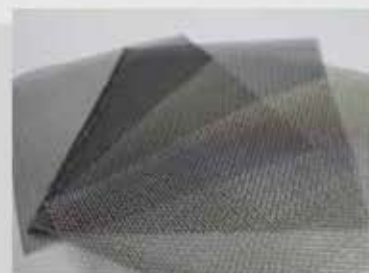

DIVERSI TIPI DI RETE